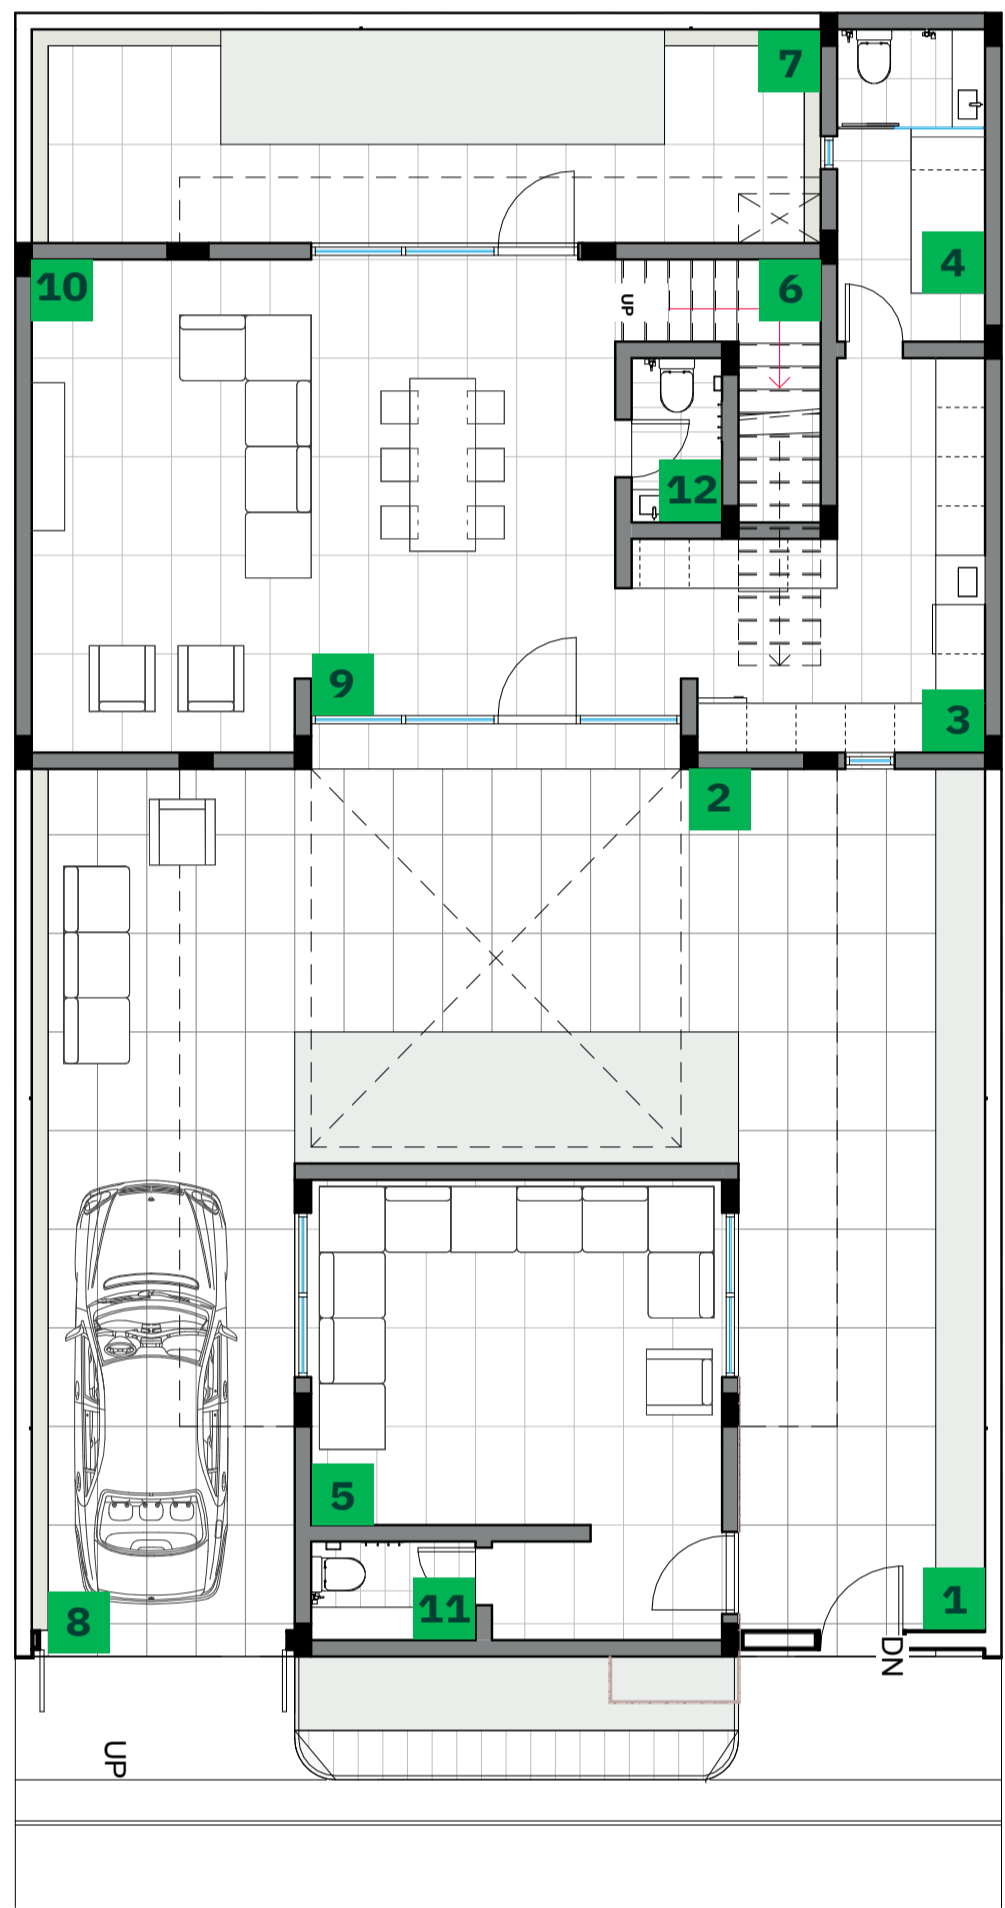

مساحة الارض:
240 متر
مساحة البناء:
310 م²

الدور الأرضي

- 1 ملحق ارضي
- 2 كراج السيارة
- 3 فناء خارجي
- 4 الصالة
- 5 المطبخ
- 6 دورة مياه
- 7 غرفة غسيل
- 8 فناء خارجي
- 9 طاولة طعام
- 10 المرمر
- 11 فناء خارجي

الدور الأول

- 1 غرفة نوم للاستر
- 2 دورة مياه للاستر
- 3 المرمر
- 4 غرفة نوم
- 5 دورة مياه
- 6 غرفة نوم
- 7 دورة مياه

الدور السطح

- 1 ملحق علوي
- 2 دورة مياه
- 3 درج
- 4 سطح

اختيارك وأمانك ..

B 02

نموذج

C

فيلا ٣ غرف

3 Bedroom Villa

مساحة الارض:
240 متر
مساحة البناء:
310 م²

الدور الأرضي

- 1 مدخل
- 2 فناء خارجي
- 3 المطبخ
- 4 غرفة غسيل
- 5 ملحق ارضي
- 6 الدرج
- 7 فناء خارجي
- 8 كراج السيارة
- 9 طاولة طعام
- 10 الصالة
- 11 دورة مياه
- 12 دورة مياه

الدور الأول

- 1 غرفة نوم للماستر
- 2 دورة مياه للماستر
- 3 تسريحة غرفة للماستر
- 4 اللر
- 5 بلكونة
- 6 غرفة نوم
- 7 دورة مياه
- 8 غرفة نوم
- 9 دورة مياه
- 10 الدرج

دارك

تزهاك ..

نموذج

D

فيلا ٣ غرف

3 Bedroom Villa