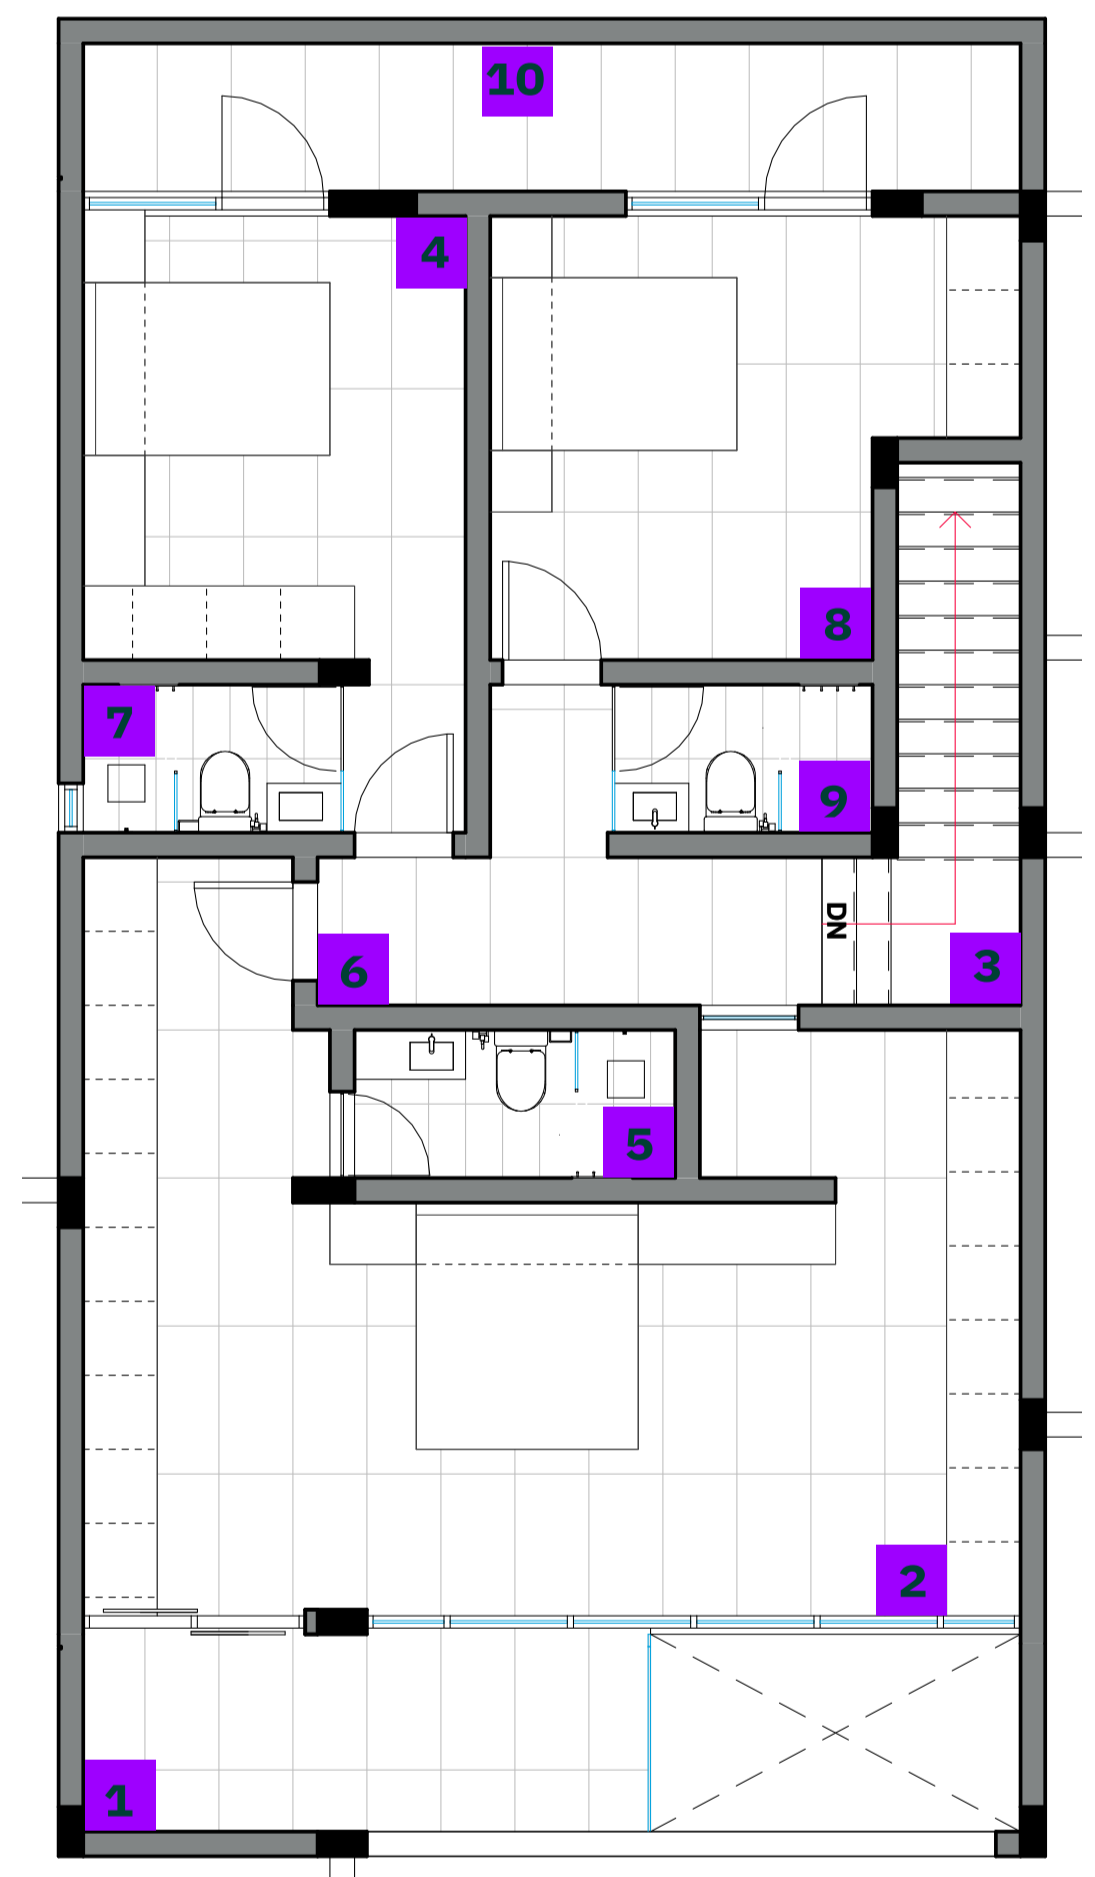

الدور الأول

- 1 غرفة نوم للاستر
- 2 دورة مياه للاستر
- 3 المرمر
- 4 غرفة نوم
- 5 دورة مياه
- 6 غرفة نوم
- 7 دورة مياه

الدور السطح

- 1 ملحق علوي
- 2 دورة مياه
- 3 درج
- 4 سطح

اختيارك وأمانك ..

B 02

نموذج

C

الدور الأول

- 1 غرفة نوم للماستر
- 2 دورة مياه للماستر
- 3 تسريحة غرفة للماستر
- 4 اللر
- 5 بلكونة
- 6 غرفة نوم
- 7 دورة مياه
- 8 غرفة نوم
- 9 دورة مياه
- 10 الدرج

دارك

تزهاك ..

نموذج

D

فيلا ٣ غرف

3 Bedroom Villa

مساحة الارض:

240 متر

مساحة البناء:

310 م²

الدور الأرضي

- 1 فناء خارجي
- 2 المطبخ
- 3 منور
- 4 غرفة غسل
- 5 كراج السيارة
- 6 الدرج
- 7 طاولة طعام
- 8 الصالة
- 9 الملحق الأرضي
- 10 مدخل
- 11 دورة مياه
- 12 فناء خارجي
- 13 دورة مياه

الدور الأول

- 1 بالكونة
- 2 غرفة نوم للماستر
- 3 الدرج
- 4 غرفة نوم
- 5 دورة مياه للماستر
- 6 اللر
- 7 دورة مياه
- 8 غرفة نوم
- 9 دورة مياه
- 10 بالكونة

للعمير

يكفيك..

إدارة
المرزوق

احجز الآن

إدارة
EHYA

920033936