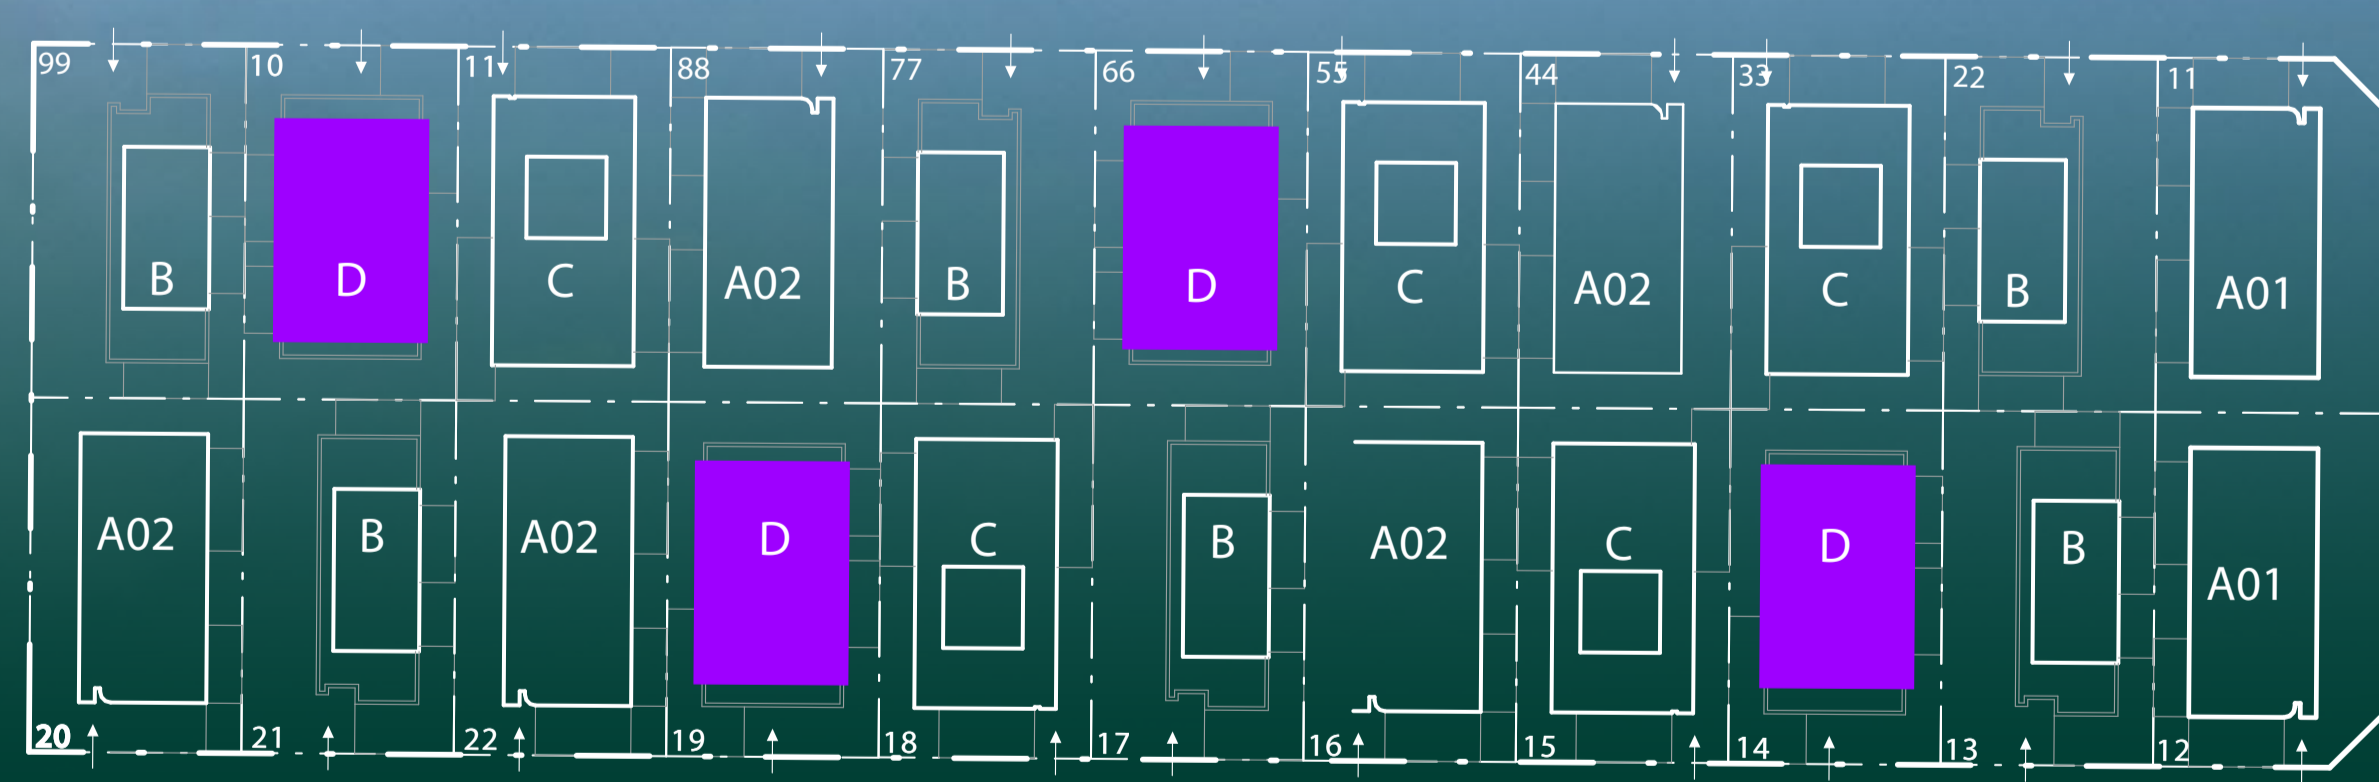

مساحة الارض:

240 متر

مساحة البناء:

310 م²

الدور الأرضي

- 1 فناء خارجي
- 2 المطبخ
- 3 منور
- 4 غرفة غسل
- 5 كراج السيارة
- 6 الدرج
- 7 طاولة طعام
- 8 الصالة
- 9 الملحق الأرضي
- 10 مدخل
- 11 دورة مياه
- 12 فناء خارجي
- 13 دورة مياه

الدور الأول

- 1 بالكونة
- 2 غرفة نوم للماستر
- 3 الدرج
- 4 غرفة نوم
- 5 دورة مياه للماستر
- 6 اللر
- 7 دورة مياه
- 8 غرفة نوم
- 9 دورة مياه
- 10 بالكونة

للعمير

يكفيك..

إدارة
المرزوق

احجز الآن

إدارة
EHYA

920033936