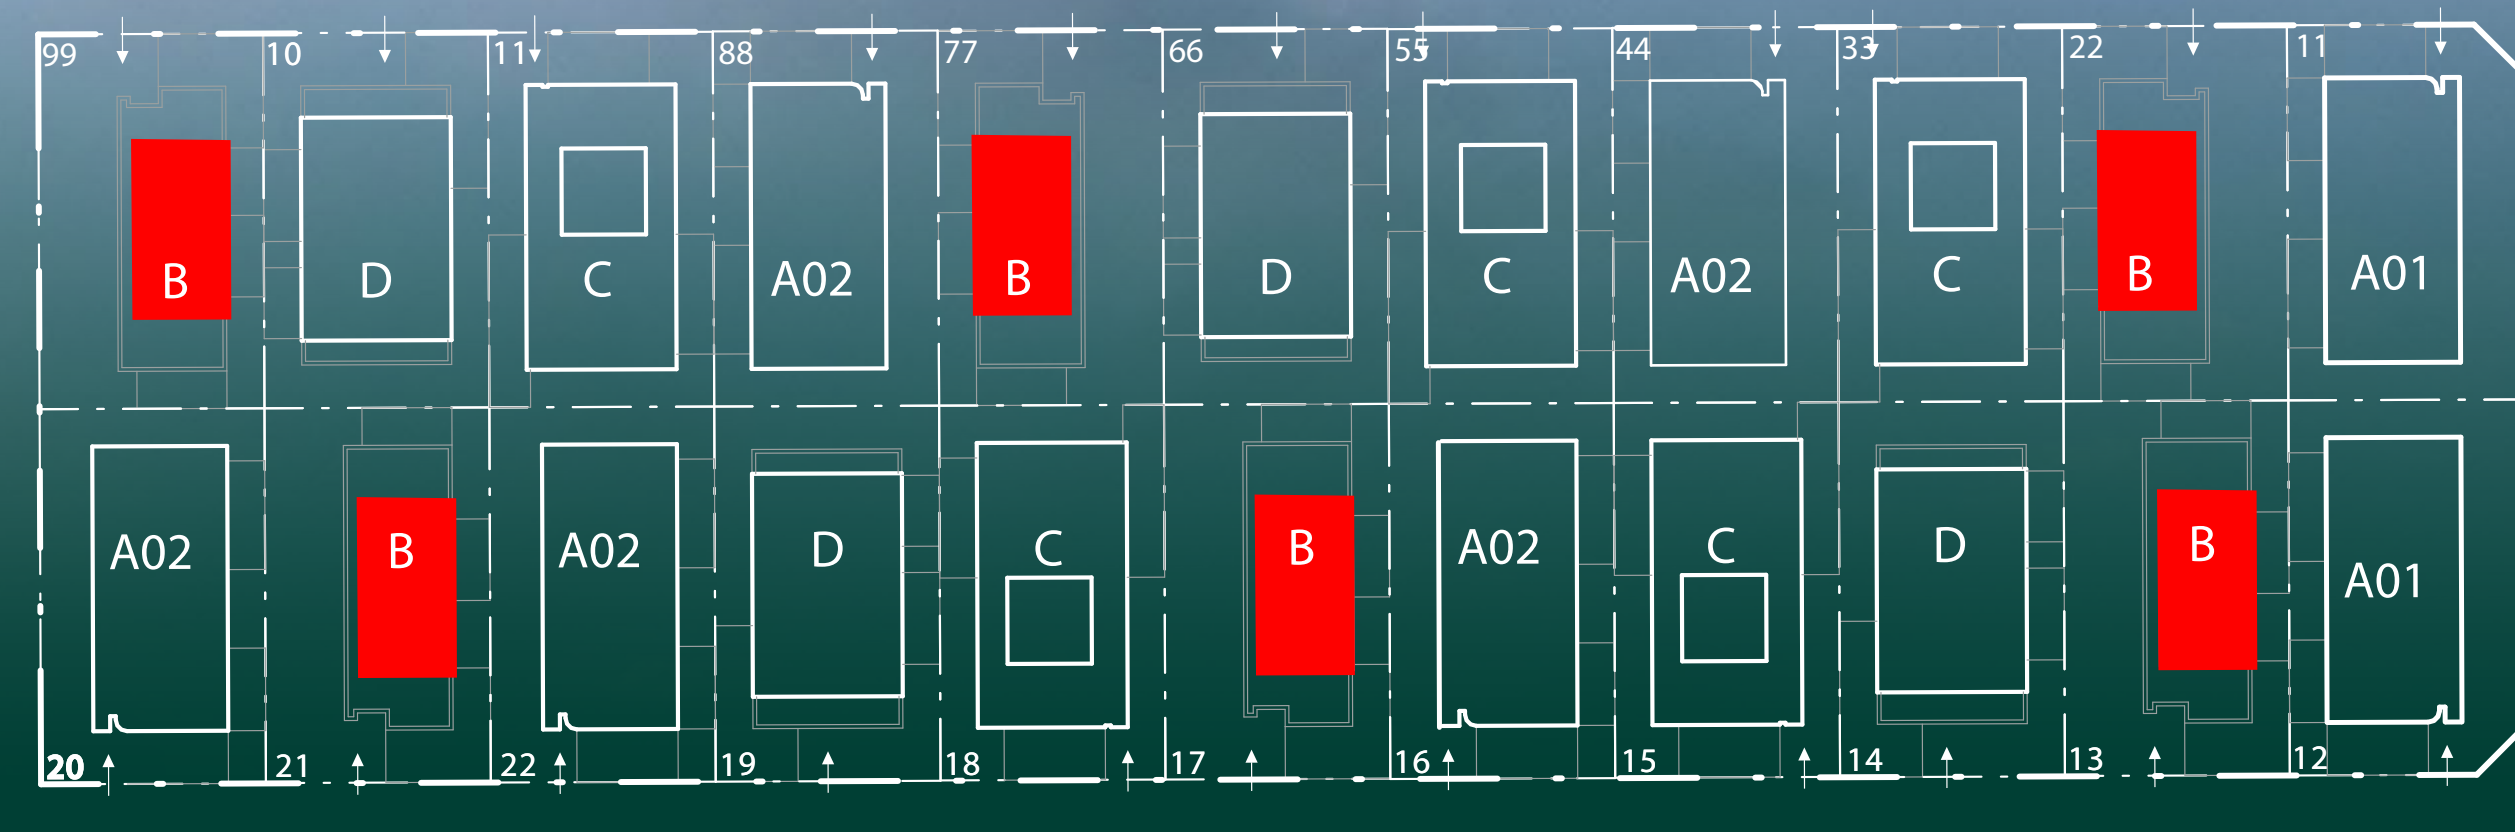

الدور الأول

- 1 غرفة نوم الماستر
- 2 دورة مياه الماستر
- 3 الدرج
- 4 للرب
- 5 غرفة نوم
- 6 دورة مياه
- 7 دورة مياه
- 8 غرفة نوم
- 9 غرفة نوم
- 10 دورة مياه

يحييك ويرضيك ..

A 01

نموذج

B

فيلا ٣ غرف

3 Bedroom Villa

مساحة الارض:
240 متر
مساحة البناء:
310 م²

الدور الأرضي

- 1 ملحق ارضي
- 2 كراج السيارة
- 3 فناء خارجي
- 4 الصالة
- 5 المطبخ
- 6 دورة مياه
- 7 غرفة غسيل
- 8 فناء خارجي
- 9 طاولة طعام
- 10 المرمر
- 11 فناء خارجي

الدور الأول

- 1 غرفة نوم للاستر
- 2 دورة مياه للاستر
- 3 المرمر
- 4 غرفة نوم
- 5 دورة مياه
- 6 غرفة نوم
- 7 دورة مياه

الدور السطح

- 1 ملحق علوي
- 2 دورة مياه
- 3 درج
- 4 سطح

اختيارك وأمانك ..

B 02

نموذج

C

مساحة الارض:

240 متر

مساحة البناء:

310 م²

الدور الأرضي

- 1 فناء خارجي
- 2 المطبخ
- 3 منور
- 4 غرفة غسل
- 5 كراج السيارة
- 6 الدرج
- 7 طاولة طعام
- 8 الصالة
- 9 الملحق الأرضي
- 10 مدخل
- 11 دورة مياه
- 12 فناء خارجي
- 13 دورة مياه