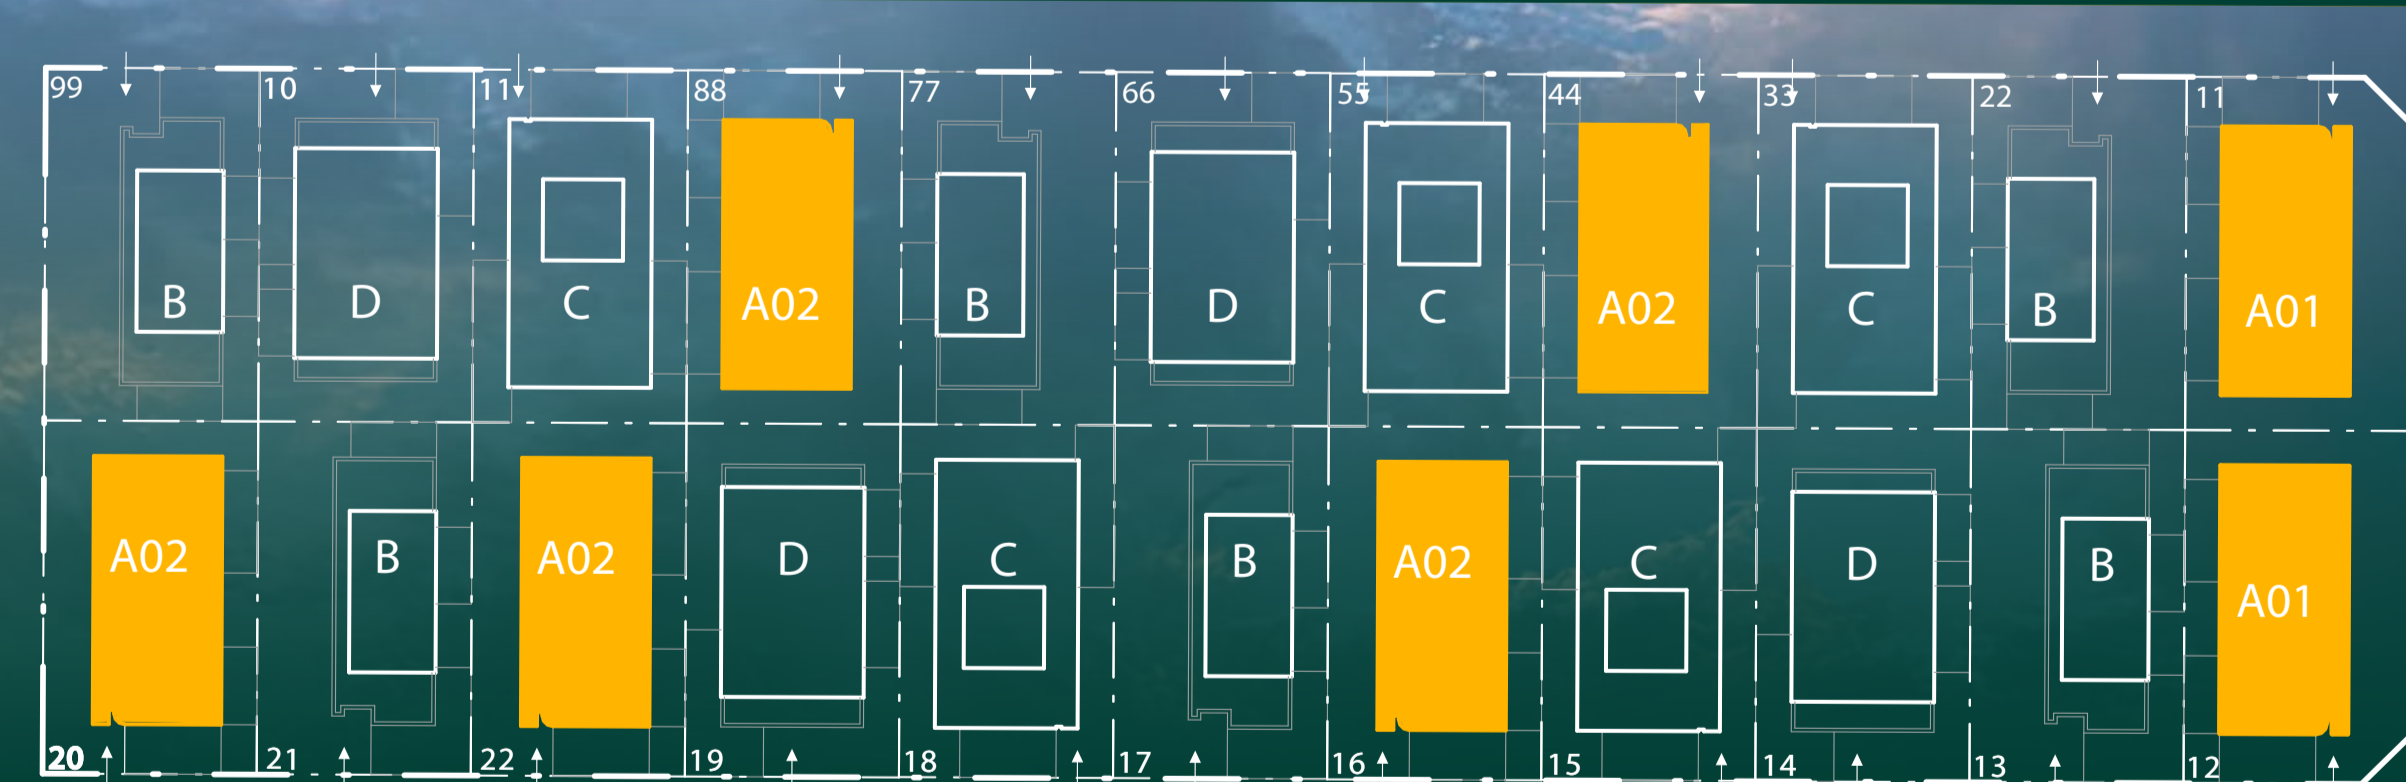

مساحة البناء:

311 م²

الدور الأرضي

- 1 فناء خارجي
- 2 غرفة غسيل
- 3 فناء خارجي
- 4 المطبخ
- 5 فناء خارجي
- 6 الصالة
- 7 طاولة طعام
- 8 دورة مياه
- 9 الدرج
- 10 فناء الضيوف
- 11 كراج السيارة
- 12 الملحق الأرضي

الدور الأول

- 1 غرفة نوم الماستر
- 2 دورة مياه الماستر
- 3 الدرج
- 4 للرب
- 5 غرفة نوم
- 6 دورة مياه
- 7 دورة مياه
- 8 غرفة نوم
- 9 غرفة نوم
- 10 دورة مياه

يحييك ويرضيك ..

A 01

نموذج

B

فيلا ٣ غرف

3 Bedroom Villa

مساحة الارض:
240 متر
مساحة البناء:
310 م²

الدور الأرضي

- 1 ملحق ارضي
- 2 كراج السيارة
- 3 فناء خارجي
- 4 الصالة
- 5 المطبخ
- 6 دورة مياه
- 7 غرفة غسيل
- 8 فناء خارجي
- 9 طاولة طعام
- 10 المرمر
- 11 فناء خارجي

الدور الأول

- 1 غرفة نوم للماستر
- 2 دورة مياه للماستر
- 3 تسريحة غرفة للماستر
- 4 اللر
- 5 بلكونة
- 6 غرفة نوم
- 7 دورة مياه
- 8 غرفة نوم
- 9 دورة مياه
- 10 الدرج

دارك

تزهاك ..

نموذج

D

فيلا ٣ غرف

3 Bedroom Villa