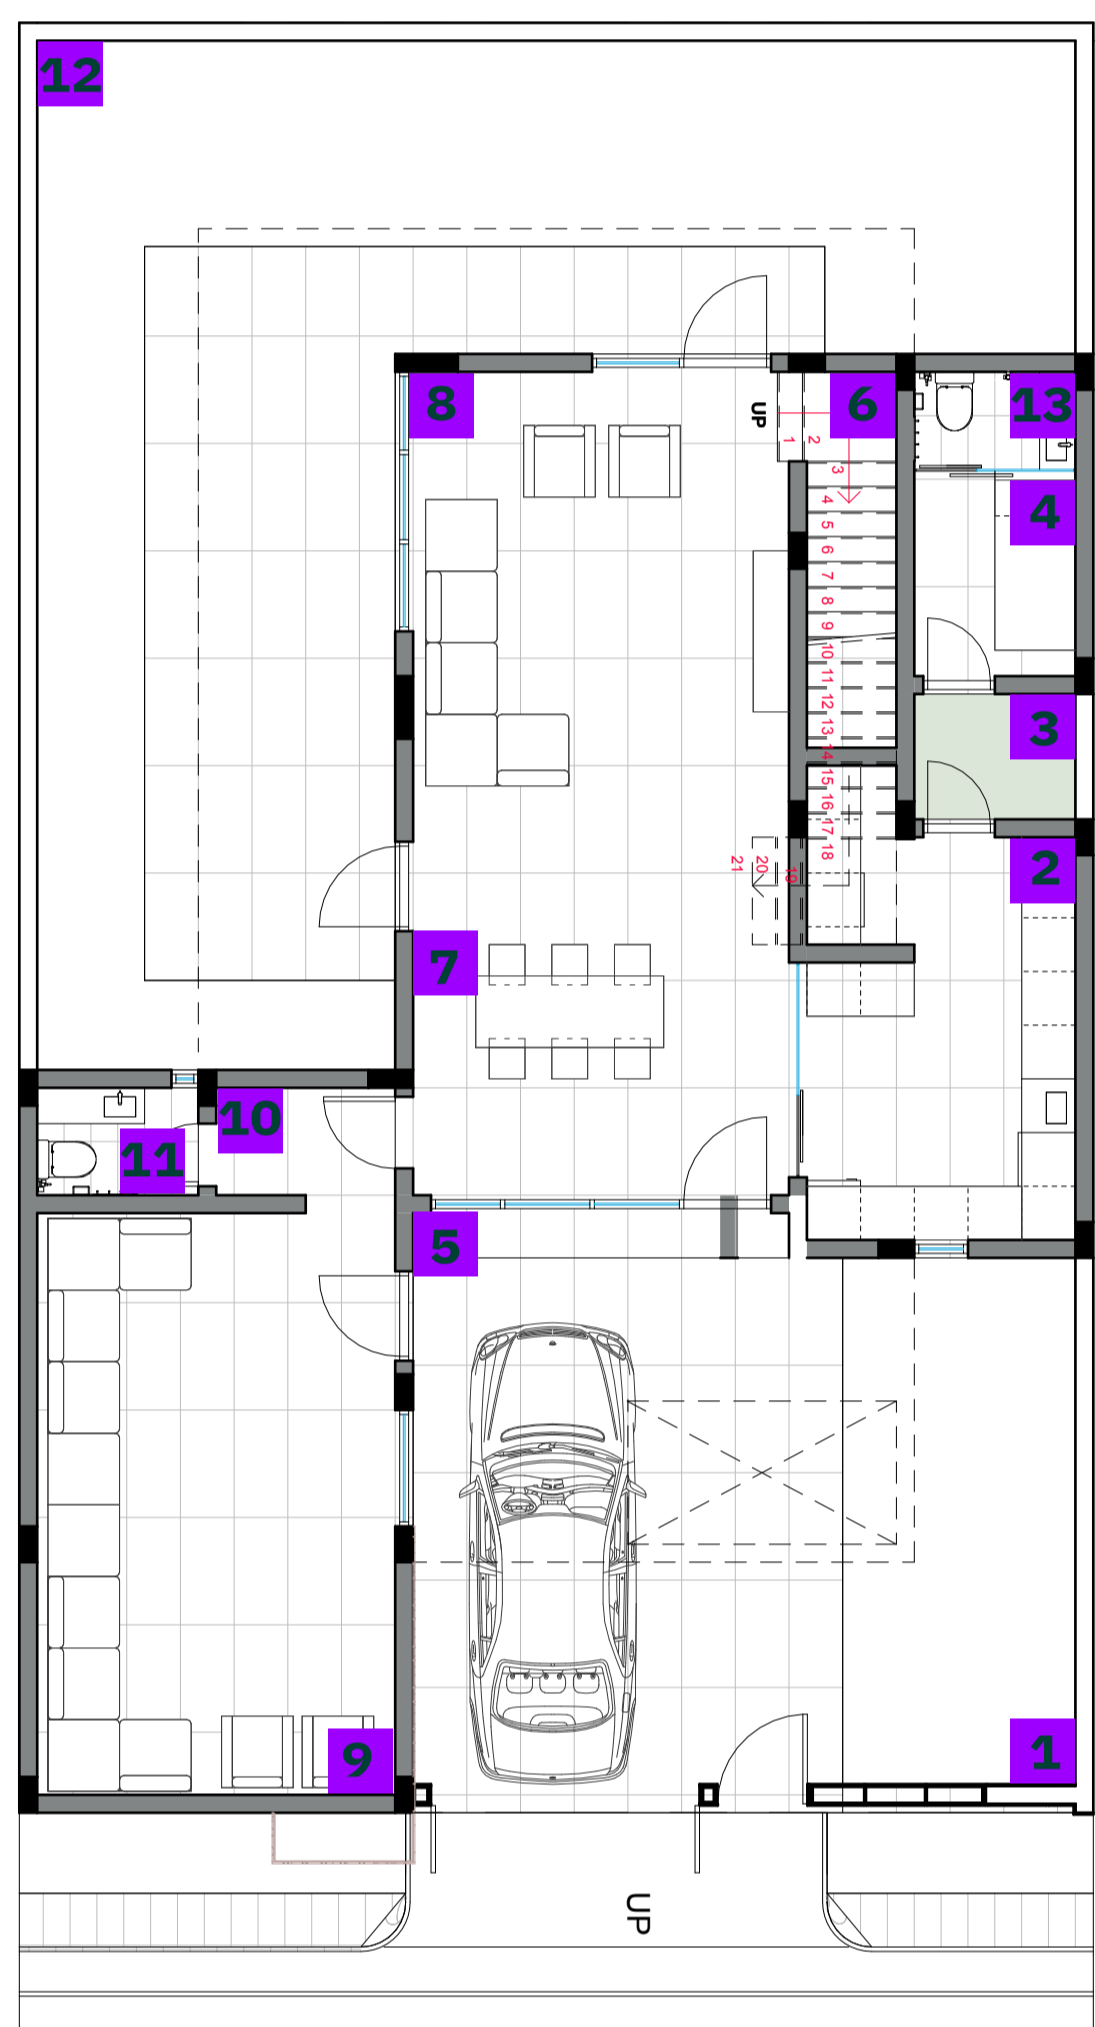

الدور الأول

- 1 غرفة نوم للاستر
- 2 دورة مياه للاستر
- 3 المرمر
- 4 غرفة نوم
- 5 دورة مياه
- 6 غرفة نوم
- 7 دورة مياه

الدور السطح

- 1 ملحق علوي
- 2 دورة مياه
- 3 درج
- 4 سطح

اختيارك وأمانك ..

B 02

نموذج

C

الدور الأول

- 1 غرفة نوم للماستر
- 2 دورة مياه للماستر
- 3 تسريحة غرفة للماستر
- 4 اللر
- 5 بلكونة
- 6 غرفة نوم
- 7 دورة مياه
- 8 غرفة نوم
- 9 دورة مياه
- 10 الدرج

دارك

تزهاك ..

نموذج

D

فيلا ٣ غرف

3 Bedroom Villa

مساحة الارض:

240 متر

مساحة البناء:

310 م²

الدور الأرضي

- 1 فناء خارجي
- 2 المطبخ
- 3 منور
- 4 غرفة غسل
- 5 كراج السيارة
- 6 الدرج
- 7 طاولة طعام
- 8 الصالة
- 9 الملحق الأرضي
- 10 مدخل
- 11 دورة مياه
- 12 فناء خارجي
- 13 دورة مياه

الدور الأول

- 1 بالكونة
- 2 غرفة نوم للماستر
- 3 الدرج
- 4 غرفة نوم
- 5 دورة مياه للماستر
- 6 اللر
- 7 دورة مياه
- 8 غرفة نوم
- 9 دورة مياه
- 10 بالكونة

للعمير

يكفيك..

إدارة
المرزوق

احجز الآن

إدارة
EHYA

920033936