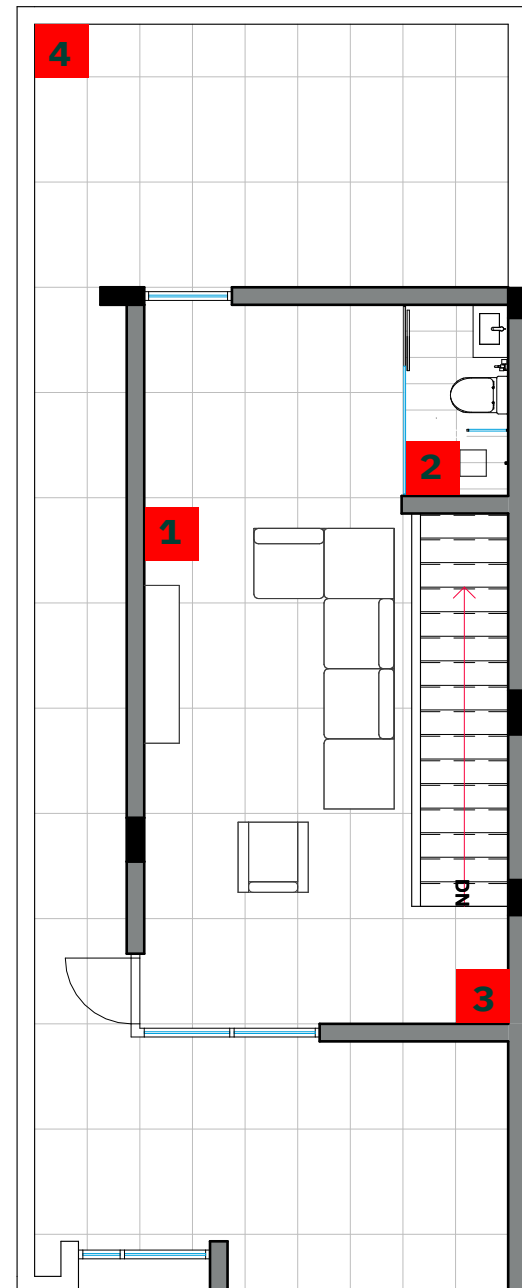

مساحة البناء:

311 م²

الدور الأرضي

- 1 فناء خارجي
- 2 غرفة غسيل
- 3 فناء خارجي
- 4 المطبخ
- 5 فناء خارجي
- 6 الصالة
- 7 طاولة طعام
- 8 دورة مياه
- 9 الدرج
- 10 فناء الضيوف
- 11 كراج السيارة
- 12 الملحق الأرضي

الدور الأول

- 1 غرفة نوم الماستر
- 2 دورة مياه الماستر
- 3 الدرج
- 4 للرب
- 5 غرفة نوم
- 6 دورة مياه
- 7 دورة مياه
- 8 غرفة نوم
- 9 غرفة نوم
- 10 دورة مياه

يحييك ويرضيك ..

A 01

نموذج

B

فيلا ٣ غرف

3 Bedroom Villa

مساحة الارض:
240 متر
مساحة البناء:
310 م²

الدور الأرضي

- 1 ملحق ارضي
- 2 كراج السيارة
- 3 فناء خارجي
- 4 الصالة
- 5 المطبخ
- 6 دورة مياه
- 7 غرفة غسيل
- 8 فناء خارجي
- 9 طاولة طعام
- 10 المرمر
- 11 فناء خارجي

الدور الأول

- 1 غرفة نوم للاستر
- 2 دورة مياه للاستر
- 3 المرمر
- 4 غرفة نوم
- 5 دورة مياه
- 6 غرفة نوم
- 7 دورة مياه

الدور السطح

- 1 ملحق علوي
- 2 دورة مياه
- 3 درج
- 4 سطح

اختيارك وأمانك ..

B 02

نموذج

C