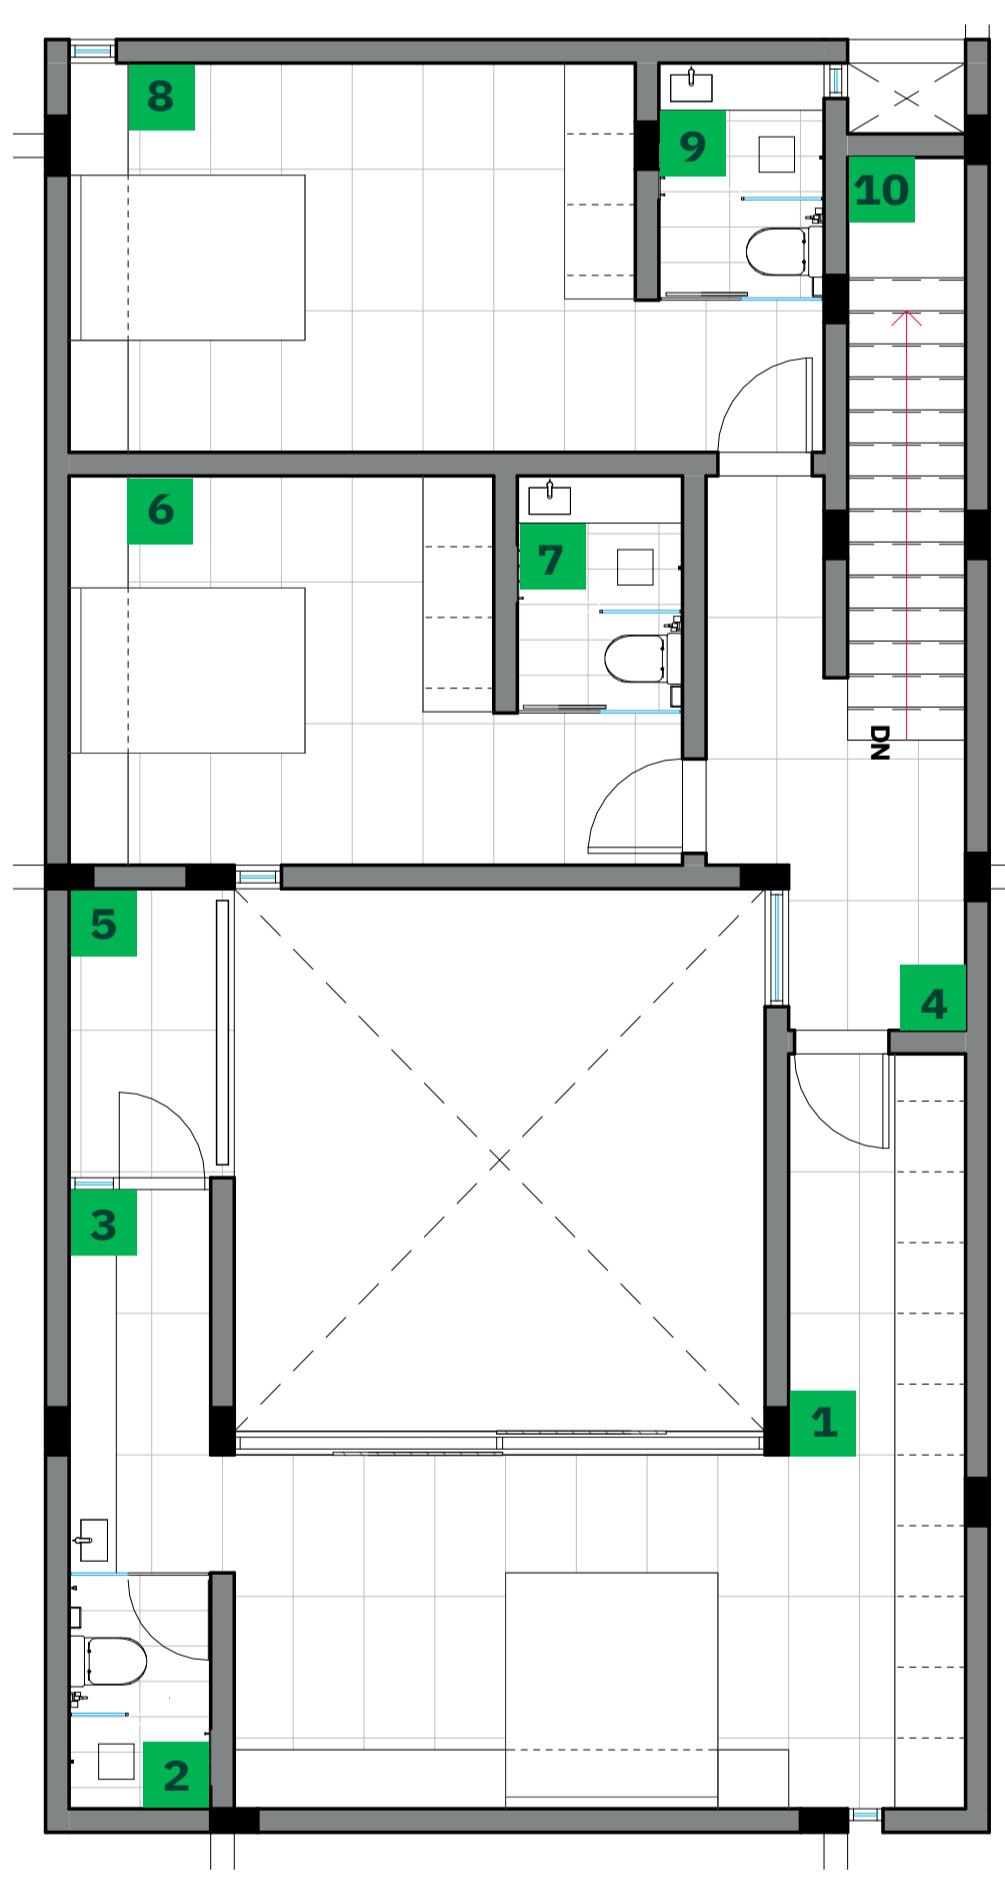

الدور الأول

- 1 غرفة نوم للاستر
- 2 دورة مياه للاستر
- 3 المرمر
- 4 غرفة نوم
- 5 دورة مياه
- 6 غرفة نوم
- 7 دورة مياه

الدور السطح

- 1 ملحق علوي
- 2 دورة مياه
- 3 درج
- 4 سطح

اختيارك وأمانك ..

B 02

نموذج

C

فيلا ٣ غرف

3 Bedroom Villa

مساحة الارض:
240 متر
مساحة البناء:
310 م²

الدور الأرضي

- 1 مدخل
- 2 فناء خارجي
- 3 المطبخ
- 4 غرفة غسيل
- 5 ملحق ارضي
- 6 الدرج
- 7 فناء خارجي
- 8 كراج السيارة
- 9 طاولة طعام
- 10 الصالة
- 11 دورة مياه
- 12 دورة مياه

الدور الأول

- 1 غرفة نوم للماستر
- 2 دورة مياه للماستر
- 3 تسريحة غرفة للماستر
- 4 اللر
- 5 بلكونة
- 6 غرفة نوم
- 7 دورة مياه
- 8 غرفة نوم
- 9 دورة مياه
- 10 الدرج

دارك

تزهاك ..

نموذج

D

فيلا ٣ غرف

3 Bedroom Villa

مساحة الارض:

240 متر

مساحة البناء:

310 م²

الدور الأرضي

- 1 فناء خارجي
- 2 المطبخ
- 3 منور
- 4 غرفة غسل
- 5 كراج السيارة
- 6 الدرج
- 7 طاولة طعام
- 8 الصالة
- 9 الملحق الأرضي
- 10 مدخل
- 11 دورة مياه
- 12 فناء خارجي
- 13 دورة مياه