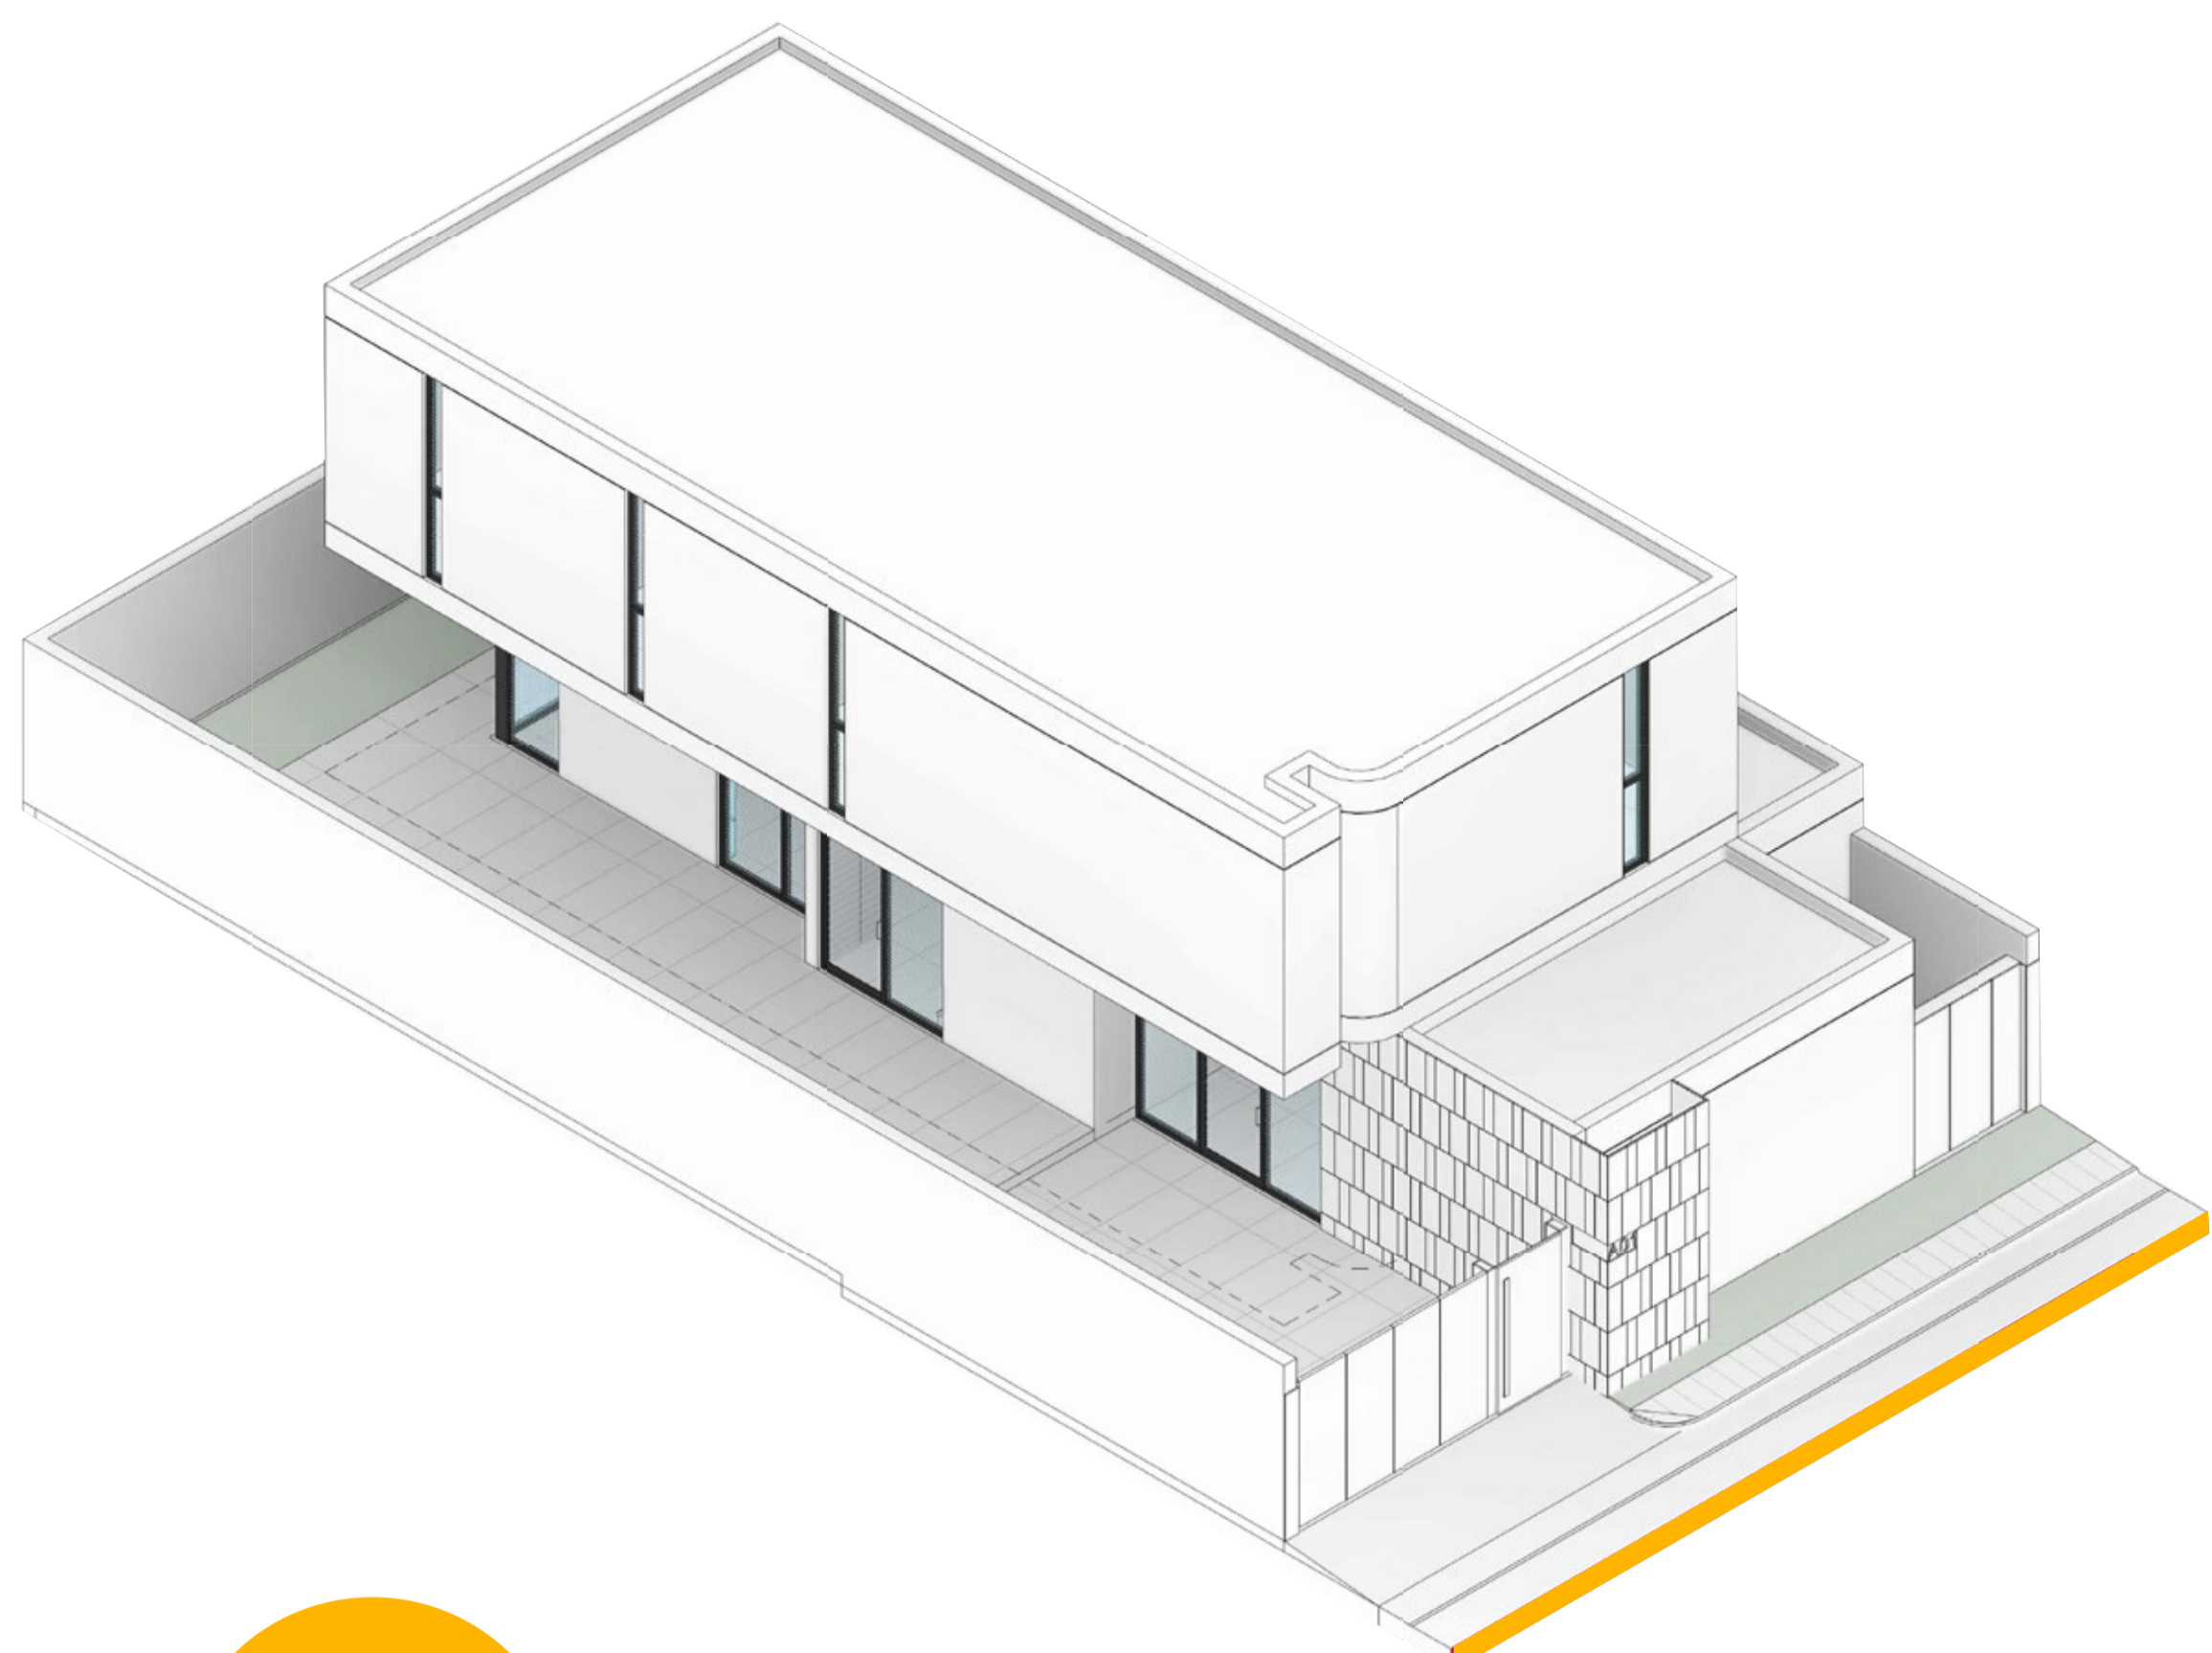

دار المرزيم وليففة

كأنها مقاديم السحاب

يمتد مشروع "إحياء المرزيم" في حي المرزيم شرق الرياض بتصاميم عصرية تحاكي بتناغم فريد بين الأصالة وحدثة المستقبل

لزيارة الفيلا

[اضغط هنا](#)

جامع الراجحي

إحياء المرزيم

إيكا

بيتك

يشبه خيالك

نموذج

A

فيلا 4 غرف

4 Bedroom Villa

مساحة الارض:

260 متر

مساحة البناء:

311 م²

الدور الأرضي

- 1 فناء خارجي
- 2 غرفة غسيل
- 3 فناء خارجي
- 4 المطبخ
- 5 فناء خارجي
- 6 الصالة
- 7 طاولة طعام
- 8 دورة مياه
- 9 الدرج
- 10 فناء الضيوف
- 11 كراج السيارة
- 12 الملحق الأرضي