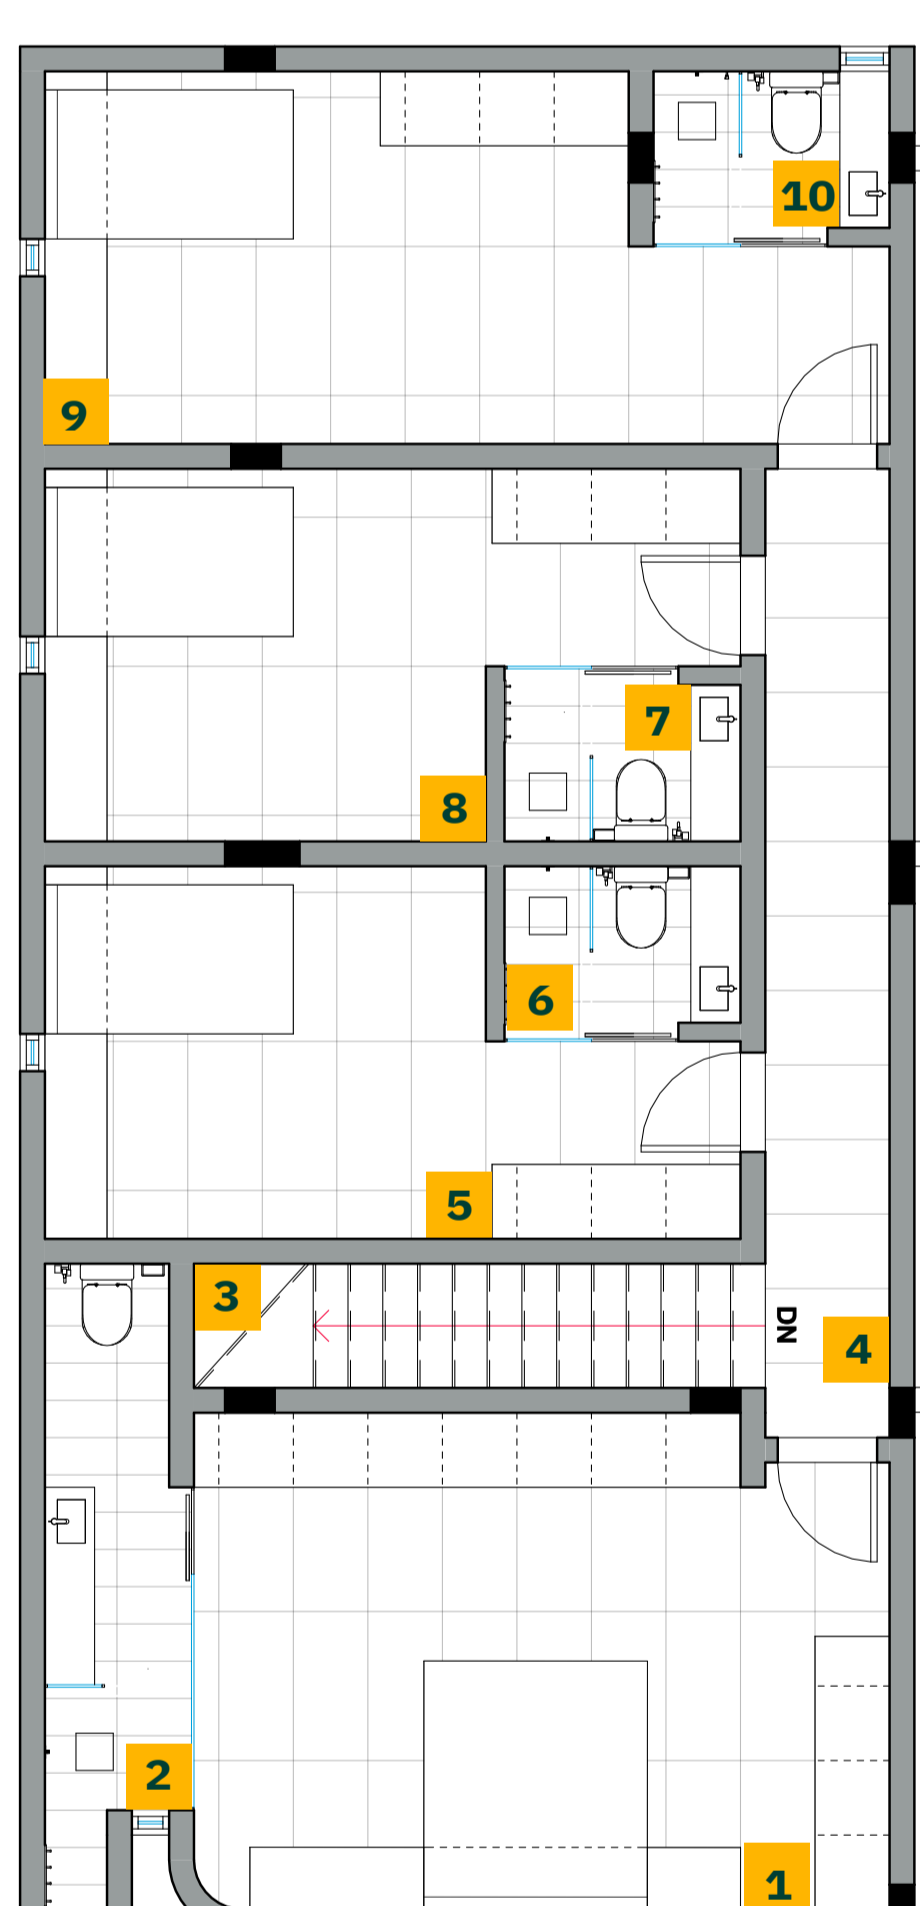

بيتك

يشبه خيالك

نموذج

A

فيلا 4 غرف

4 Bedroom Villa

مساحة الارض:

260 متر

مساحة البناء:

311 م²

الدور الأرضي

- 1 فناء خارجي
- 2 غرفة غسيل
- 3 فناء خارجي
- 4 المطبخ
- 5 فناء خارجي
- 6 الصالة
- 7 طاولة طعام
- 8 دورة مياه
- 9 الدرج
- 10 فناء الضيوف
- 11 كراج السيارة
- 12 الملحق الأرضي

مساحة الارض:
240 متر
مساحة البناء:
310 م²

الدور الأرضي

- 1 ملحق ارضي
- 2 كراج السيارة
- 3 فناء خارجي
- 4 الصالة
- 5 المطبخ
- 6 دورة مياه
- 7 غرفة غسيل
- 8 فناء خارجي
- 9 طاولة طعام
- 10 المرمر
- 11 فناء خارجي

الدور الأول

- 1 غرفة نوم للاستر
- 2 دورة مياه للاستر
- 3 المرمر
- 4 غرفة نوم
- 5 دورة مياه
- 6 غرفة نوم
- 7 دورة مياه

الدور السطح

- 1 ملحق علوي
- 2 دورة مياه
- 3 درج
- 4 سطح

اختيارك وأمانك ..

B 02

نموذج

C