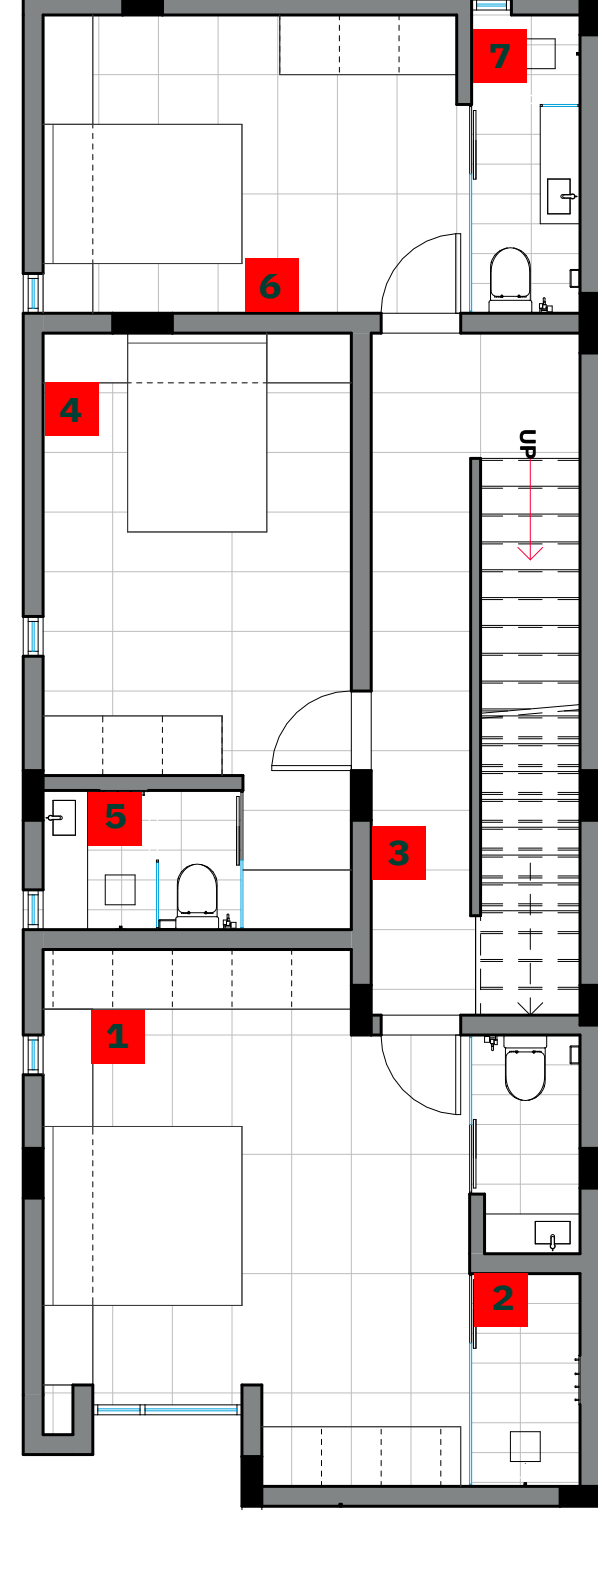

مساحة البناء:

311 م²

الدور الأرضي

- 1 فناء خارجي
- 2 غرفة غسيل
- 3 فناء خارجي
- 4 المطبخ
- 5 فناء خارجي
- 6 الصالة
- 7 طاولة طعام
- 8 دورة مياه
- 9 الدرج
- 10 فناء الضيوف
- 11 كراج السيارة
- 12 الملحق الأرضي

الدور الأول

- 1 غرفة نوم الماستر
- 2 دورة مياه الماستر
- 3 الدرج
- 4 للرب
- 5 غرفة نوم
- 6 دورة مياه
- 7 دورة مياه
- 8 غرفة نوم
- 9 غرفة نوم
- 10 دورة مياه

يحييك ويرضيك ..

A 01

نموذج

B

فيلا ٣ غرف

3 Bedroom Villa

مساحة الارض:
240 متر
مساحة البناء:
310 م²

الدور الأرضي

- 1 ملحق ارضي
- 2 كراج السيارة
- 3 فناء خارجي
- 4 الصالة
- 5 المطبخ
- 6 دورة مياه
- 7 غرفة غسيل
- 8 فناء خارجي
- 9 طاولة طعام
- 10 المرمر
- 11 فناء خارجي

الدور الأول

- 1 غرفة نوم للاستر
- 2 دورة مياه للاستر
- 3 المرمر
- 4 غرفة نوم
- 5 دورة مياه
- 6 غرفة نوم
- 7 دورة مياه

الدور السطح

- 1 ملحق علوي
- 2 دورة مياه
- 3 درج
- 4 سطح

اختيارك وأمانك ..

B 02

نموذج

C