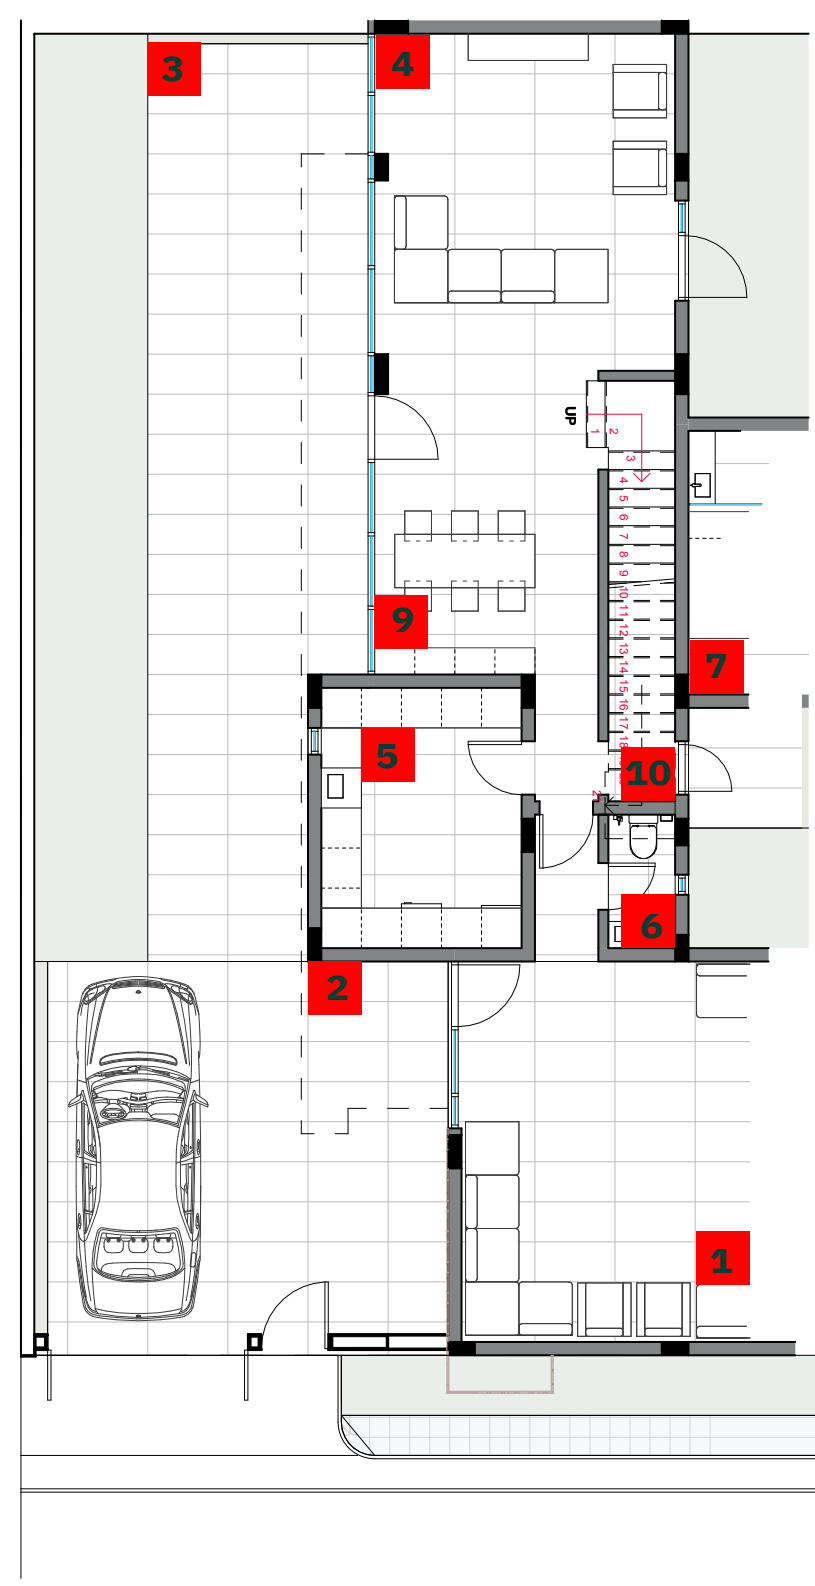

مساحة البناء:

311 م²

الدور الأرضي

- 1 فناء خارجي
- 2 غرفة غسيل
- 3 فناء خارجي
- 4 المطبخ
- 5 فناء خارجي
- 6 الصالة
- 7 طاولة طعام
- 8 دورة مياه
- 9 الدرج
- 10 فناء الضيوف
- 11 كراج السيارة
- 12 الملحق الأرضي

الدور الأول

- 1 غرفة نوم الماستر
- 2 دورة مياه الماستر
- 3 الدرج
- 4 للرب
- 5 غرفة نوم
- 6 دورة مياه
- 7 دورة مياه
- 8 غرفة نوم
- 9 غرفة نوم
- 10 دورة مياه

يحييك ويرضيك ..

A 01

نموذج

B

فيلا ٣ غرف

3 Bedroom Villa

مساحة الارض:
240 متر
مساحة البناء:
310 م²

الدور الأرضي

- 1 ملحق ارضي
- 2 كراج السيارة
- 3 فناء خارجي
- 4 الصالة
- 5 المطبخ
- 6 دورة مياه
- 7 غرفة غسيل
- 8 فناء خارجي
- 9 طاولة طعام
- 10 المرمر
- 11 فناء خارجي

الدور الأول

- 1 غرفة نوم للاستر
- 2 دورة مياه للاستر
- 3 المرمر
- 4 غرفة نوم
- 5 دورة مياه
- 6 غرفة نوم
- 7 دورة مياه

الدور السطح

- 1 ملحق علوي
- 2 دورة مياه
- 3 درج
- 4 سطح

اختيارك وأمانك ..

B 02

نموذج

C