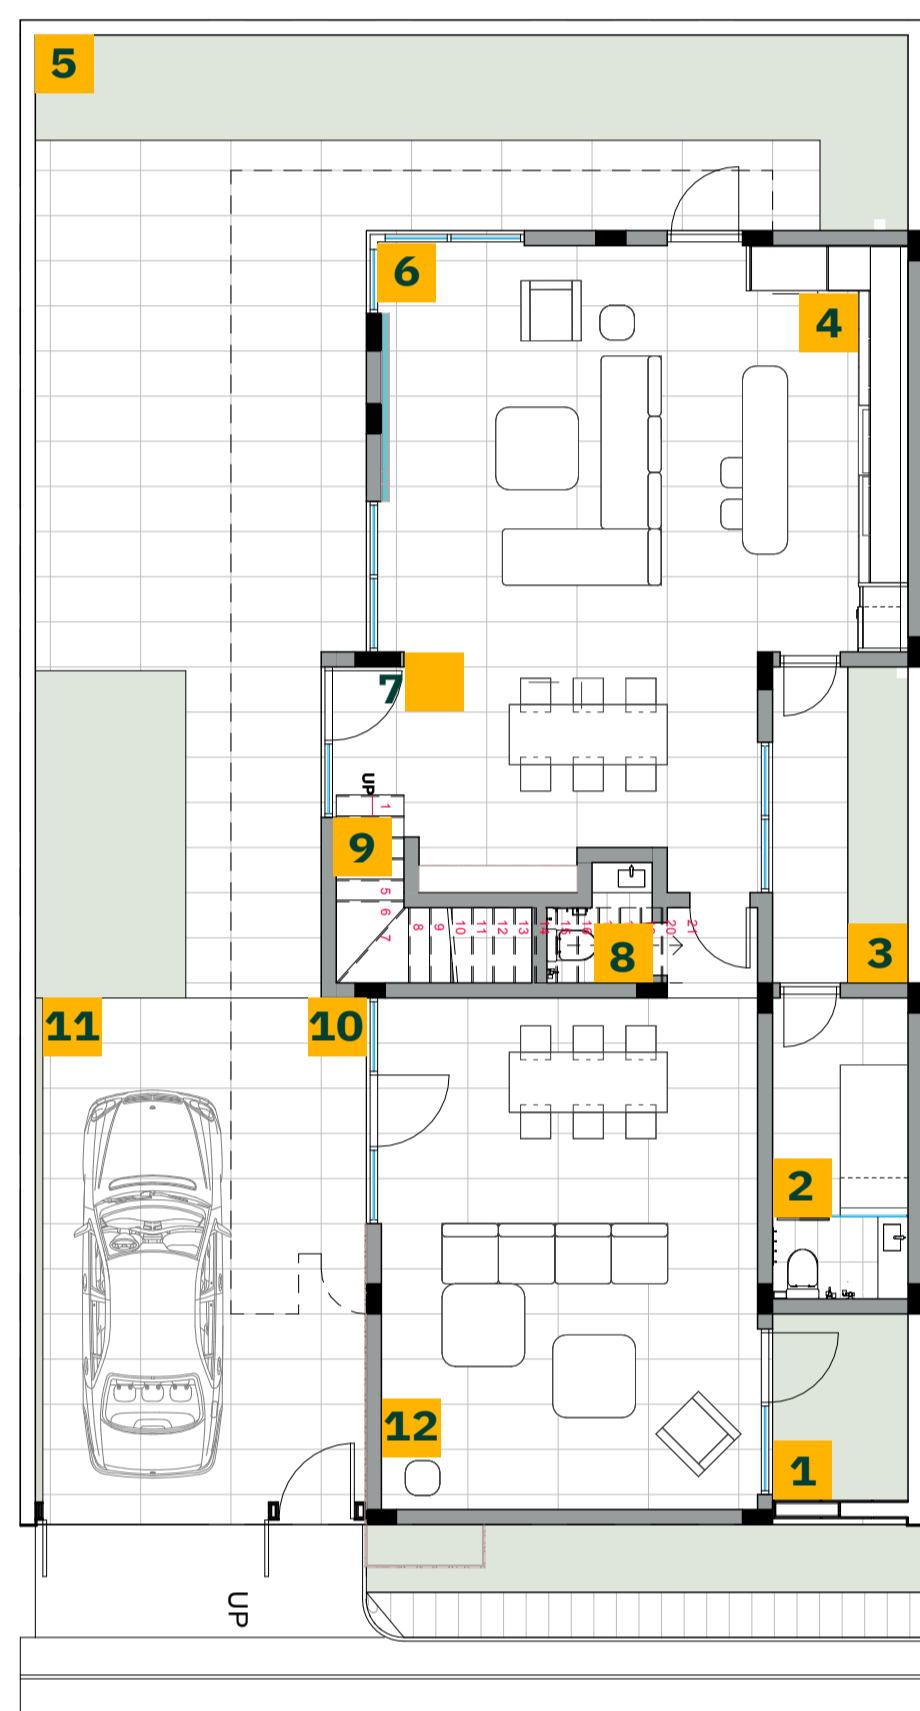

بيتك

يشبه خيالك

نموذج

A

فيلا 4 غرف

4 Bedroom Villa

مساحة الارض:

260 متر

مساحة البناء:

311 م²

الدور الأرضي

- 1 فناء خارجي
- 2 غرفة غسيل
- 3 فناء خارجي
- 4 المطبخ
- 5 فناء خارجي
- 6 الصالة
- 7 طاولة طعام
- 8 دورة مياه
- 9 الدرج
- 10 فناء الضيوف
- 11 كراج السيارة
- 12 الملحق الأرضي

الدور الأول

- 1 غرفة نوم الماستر
- 2 دورة مياه الماستر
- 3 الدرج
- 4 للرب
- 5 غرفة نوم
- 6 دورة مياه
- 7 دورة مياه
- 8 غرفة نوم
- 9 غرفة نوم
- 10 دورة مياه

يحييك ويرضيك ..

A 01

نموذج

B

فيلا ٣ غرف

3 Bedroom Villa

مساحة الارض:
240 متر
مساحة البناء:
310 م²

الدور الأرضي

- 1 ملحق ارضي
- 2 كراج السيارة
- 3 فناء خارجي
- 4 الصالة
- 5 المطبخ
- 6 دورة مياه
- 7 غرفة غسيل
- 8 فناء خارجي
- 9 طاولة طعام
- 10 المرمر
- 11 فناء خارجي