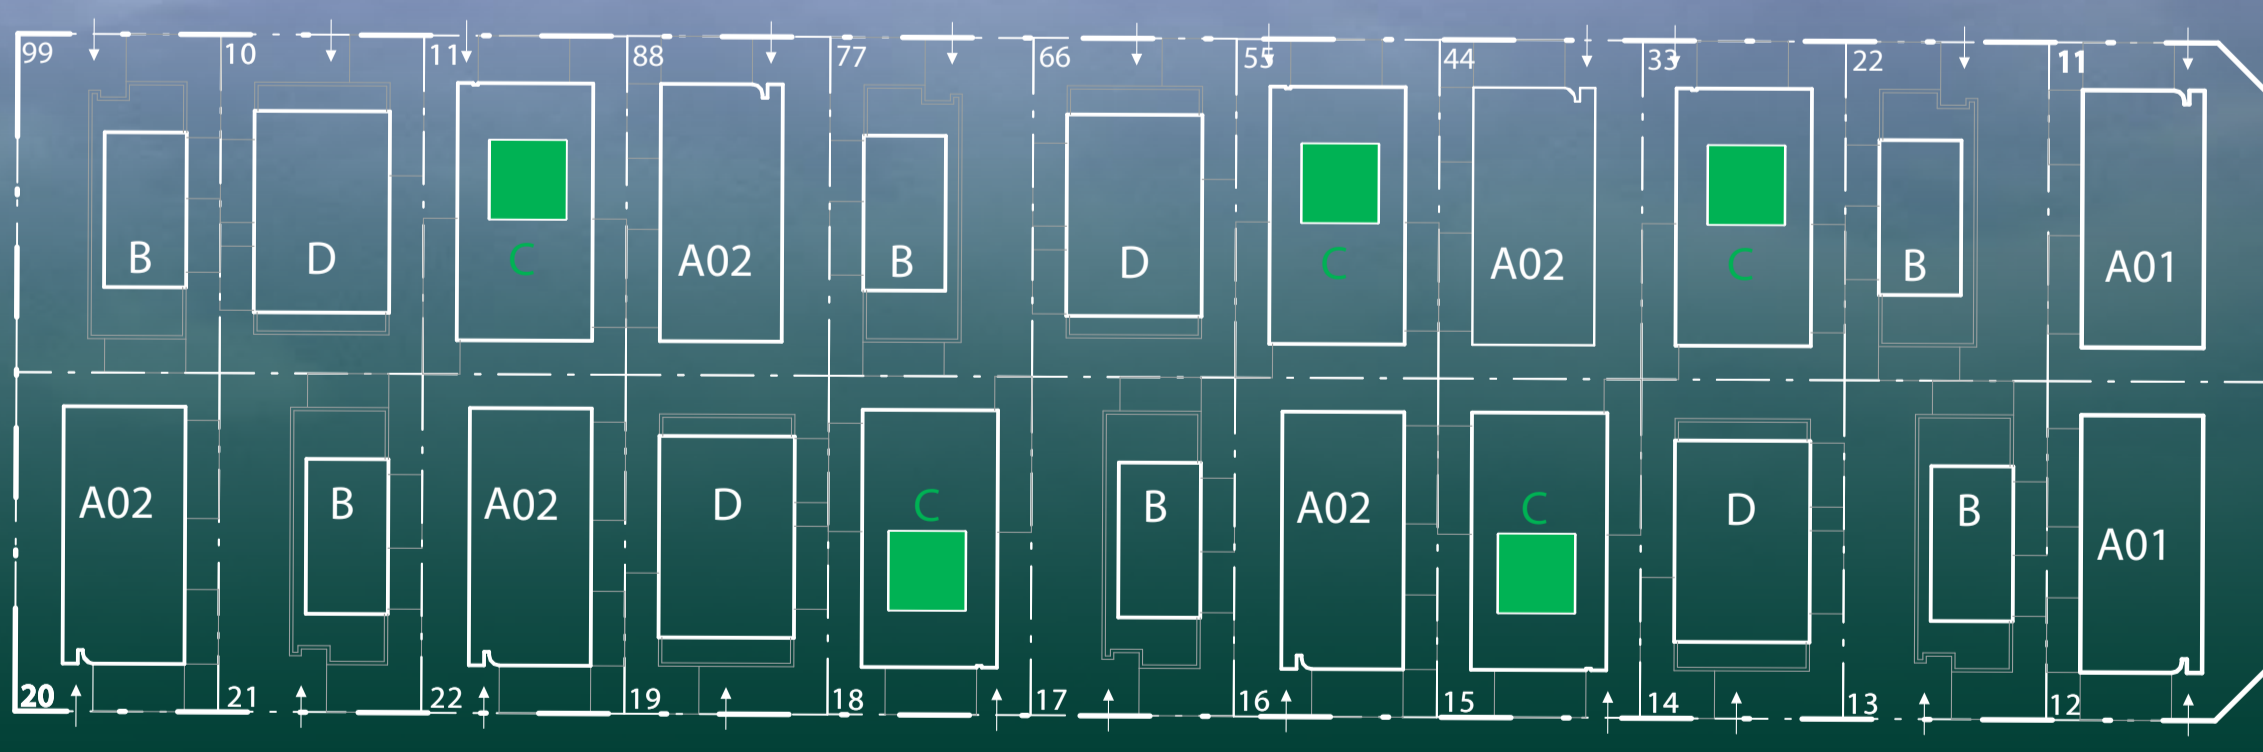

الدور الأول

- 1 غرفة نوم للاستر
- 2 دورة مياه للاستر
- 3 المرمر
- 4 غرفة نوم
- 5 دورة مياه
- 6 غرفة نوم
- 7 دورة مياه

الدور السطح

- 1 ملحق علوي
- 2 دورة مياه
- 3 درج
- 4 سطح

اختيارك وأمانك ..

B 02

نموذج

C

فيلا ٣ غرف

3 Bedroom Villa

مساحة الارض:
240 متر
مساحة البناء:
310 م²

الدور الأرضي

- 1 مدخل
- 2 فناء خارجي
- 3 المطبخ
- 4 غرفة غسيل
- 5 ملحق ارضي
- 6 الدرج
- 7 فناء خارجي
- 8 كراج السيارة
- 9 طاولة طعام
- 10 الصالة
- 11 دورة مياه
- 12 دورة مياه

الدور الأول

- 1 غرفة نوم للماستر
- 2 دورة مياه للماستر
- 3 تسريحة غرفة للماستر
- 4 اللر
- 5 بلكونة
- 6 غرفة نوم
- 7 دورة مياه
- 8 غرفة نوم
- 9 دورة مياه
- 10 الدرج

دارك

تزهاك ..

نموذج

D

فيلا ٣ غرف

3 Bedroom Villa

مساحة الارض:

240 متر

مساحة البناء:

310 م²

الدور الأرضي

- 1 فناء خارجي
- 2 المطبخ
- 3 منور
- 4 غرفة غسل
- 5 كراج السيارة
- 6 الدرج
- 7 طاولة طعام
- 8 الصالة
- 9 الملحق الأرضي
- 10 مدخل
- 11 دورة مياه
- 12 فناء خارجي
- 13 دورة مياه